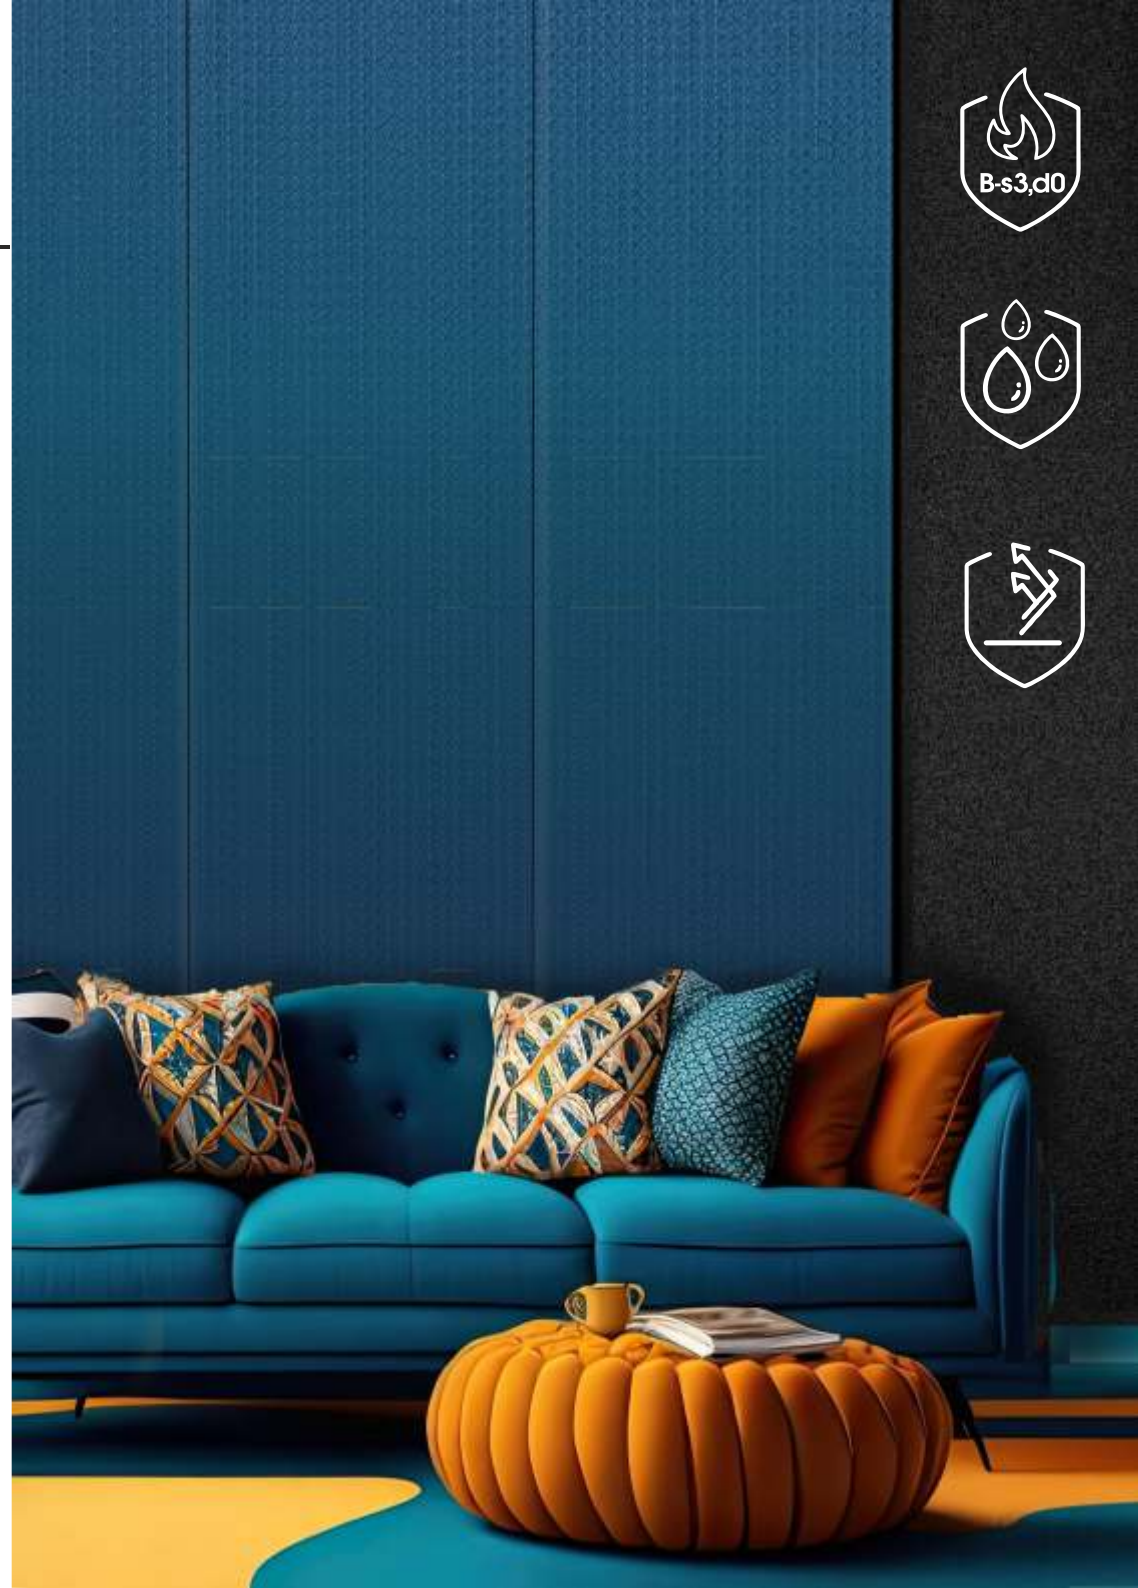

**Stucco**  
60x280cm  
(23.62' x 110.24')

**Architecto**  
60x280cm  
(23.62' x 110.24')

**Moonlight**  
60x280cm  
(23.62' x 110.24')

**Buffalo**  
60x280cm  
(23.62' x 110.24')

**Agava**  
60x280cm  
(23.62' x 110.24')