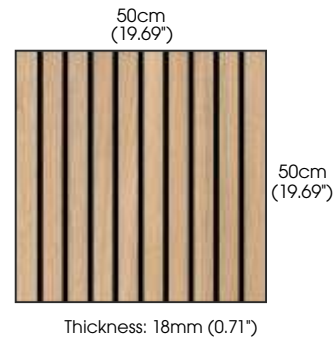

Model: 119

Natural Oak