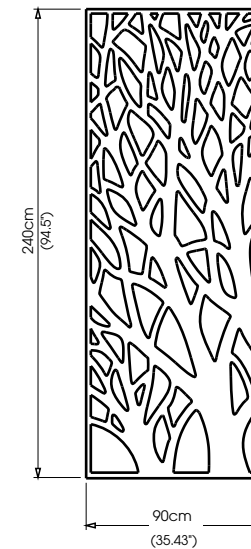

# PARTITION WALLS

**HB 03**

MDF 18mm (0.71")  
Black  
90 x 240 cm  
(35.43" x 94.5")

**HB 04**

MDF 18mm (0.71")  
Black  
90 x 240 cm  
(35.43" x 94.5")

### HB 20

MDF  
Saragossa OAK  
29,2 x 29,2 cm  
(11.5" x 11.5")