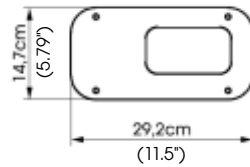

HB 15

MDF
Black
29,2 x 29,2 cm
(11.5" x 11.5")