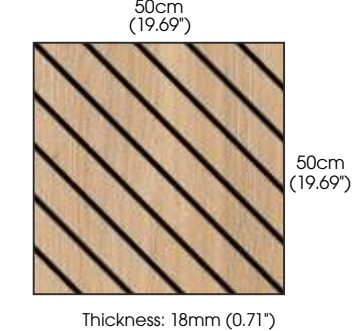

Model: 120

Natural Oak