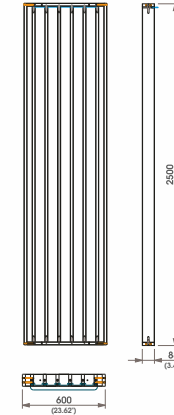

### HB 16

MDF  
Saragossa  
29,2 x 29,2 cm  
(11.5" x 11.5")

## HB 06

MDF  
black  
63 x 250 cm  
(24.8" x 98.43")  
93 x 280 cm  
(36.61" x 98.43")  
...& more

## Partition wall 88x22 H= 2.2m (86.61")

Saragossa Oak  
5904533546712

White  
5905562210667

Black  
5904533546873

+ mounting kits:

## HB 09

MDF  
Saragossa OAK  
60 x 250 cm  
(23.62" x 98.43")