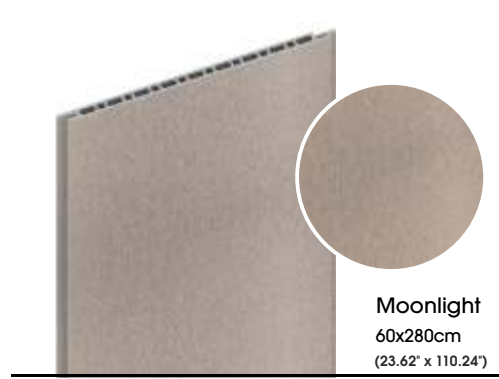

**Stucco**  
60x280cm  
(23.62' x 110.24')

**Architecto**  
60x280cm  
(23.62' x 110.24')

**Moonlight**  
60x280cm  
(23.62' x 110.24')

**Buffalo**  
60x280cm  
(23.62' x 110.24')

**Agava**  
60x280cm  
(23.62' x 110.24')