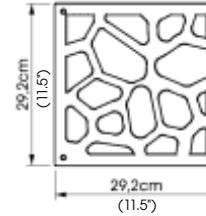

HB 13

MDF
Saragossa OAK
29,2 x 29,2 cm
(11.5" x 11.5")