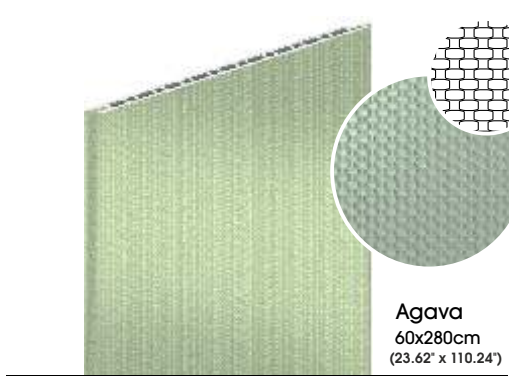

**Stucco**  
60x280cm  
(23.62' x 110.24')

**Architecto**  
60x280cm  
(23.62' x 110.24')

**Moonlight**  
60x280cm  
(23.62' x 110.24')

**Buffalo**  
60x280cm  
(23.62' x 110.24')

**Agava**  
60x280cm  
(23.62' x 110.24')