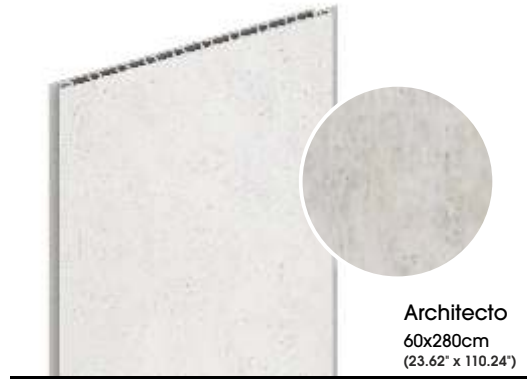

**Stucco**  
60x280cm  
(23.62' x 110.24')

**Architecto**  
60x280cm  
(23.62' x 110.24')

**Moonlight**  
60x280cm  
(23.62' x 110.24')

**Buffalo**  
60x280cm  
(23.62' x 110.24')

**Agava**  
60x280cm  
(23.62' x 110.24')