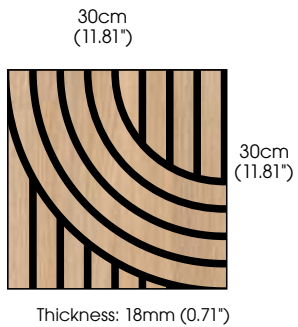

Model: 117

Natural Oak