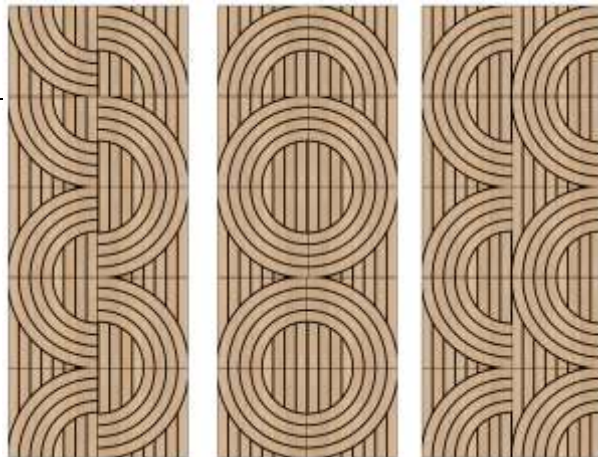

Model: 117

Natural Oak