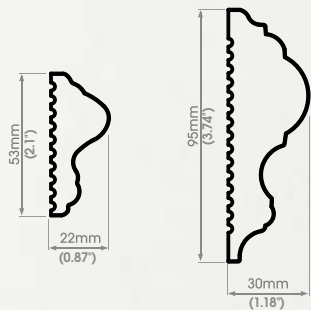

# CAÏMAN

MANUAL

material	MDF
height	2800 mm (110.24")
thickness	15 mm (0.59")
length	600 mm (23.62")
colours	mix
finish	semi-mat

# SERVAL

MANUAL

material	MDF
height	2800 mm (110.24")
thickness	15 mm (0.59")
length	600 mm (23.62")
colours	mix
finish	semi-mat

# WALLABY

MANUAL

material	MDF
height	2800 mm (110.24")
thickness	15 mm (0.59")
length	600 mm (23.62")
colours	mix
finish	semi-mat

Caïman

Serval

Wallaby

Colours:

		Caïman	Serval	Wallaby
Saragossa Oak		5905562211640	5905562211565	5905562211794
Walnut		5905562211657	5905562211718	5905562211800
Arctic White		5905562211619	5905562211701	5905562211763
Deep Black		5905562211626	5905562211589	5905562211770
Anthracite		5905562211633	5905562211572	5905562211787
Kashmir Beige		5905562211664	5905562211725	5905562211817
Agava		5905562211671	5905562211732	5905562211824
Forest Green		5905562211688	5905562211756	5905562211831
Colonial Blue		5905562211695	5905562211749	5905562211848

# Wall decoration LB21 & LB22

LB 21

LB 22

<b>material</b>	MDF	MDF
<b>height</b>	53 mm (2.1")	95 mm (3.74")
<b>thickness</b>	22 mm (0.87")	30 mm (1.18")
<b>length</b>	2000 mm (78.74")	2000 mm (78.74")